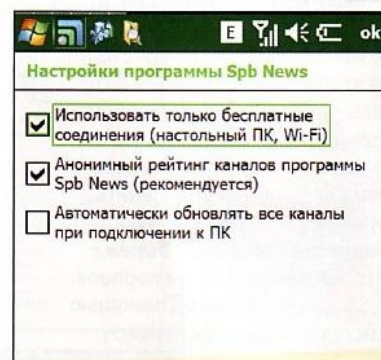

Чтение новостей

Для перехода к статьям какого-либо канала достаточно выбрать его из общего списка, после чего Spb News покажет список статей. При этом непечатанные будут выделены. Нажав на статью, можно перейти к ее просмотру. Для прокрутки во время чтения нужно провести пальцем по экрану снизу вверх. А если провести справа налево, то Spb News перейдет к следующей статье. Управление с джойстика осуществляется аналогично.

Настройка обновления

Еще одна полезная особенность Spb News – возможность задания параметров обновления. Чтобы перейти к ним, следует выбрать Меню->Настройки. На первой вкладке (Сеть) задается использование только бесплатных каналов связи для обновления каналов (настольный ПК, Wi-Fi), а также автоматическое обновление при подсоединении девайса к компьютеру. На третьей (Загрузка) можно установить параметры обновления, к примеру отказаться от загрузки изображений и задать периодичность обновления.

Как видно, никаких сложностей в настройке и обращении с Spb News нет. Достаточно один раз настроить программу, а потом с удовольствием ею пользоваться.

Борис Кучин

Настройки программы позволяют обезопасить себя от случайной загрузки лишних данных по дорогому GPRS-соединению.

Если вы хотите перенести имеющийся набор RSS-фидов в Spb News, воспользуйтесь экспортом в файл формата OPML. Подобную возможность предоставляют практически все RSS-агрегаторы, включая сетевые. А Spb News, в свою очередь, поддерживает добавление каналов из таких файлов.

В комплекте с программой ConvertXtoDVD поставляется около двух десятков самых разнообразных шаблонов DVD-меню. Задача пользователя – просто выбрать понравившееся

Онлайн-каталог Spb только на русском языке содержит порядка 1000 каналов. Среди них есть ресурсы на любой вкус.